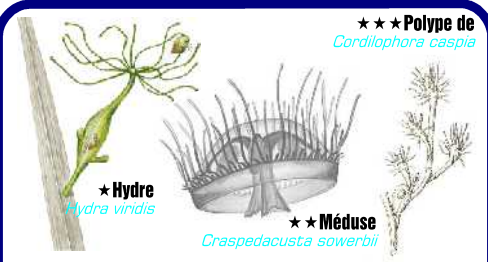

Faune et Flore Dulcicole Picarde

COMMISSION
Environnement et
Biologie Subaquatiques

© Laurent LECROS, juin 2010

Plantes

• Espèce exotique

***Éponge
Spongia lacustris

Spongiaires

*** Polype de
Cordilophora caspia
★Hydre
Hydra viridis
★Méduse
Craspedacusta sowerbii

Bryozoaires

★Hydracarien
Hydrachnidae

Acariens

★ 1 - 5 mm
★★ 5 - 20 mm
★★★ 20 - 80 mm
★★★★ > 80 mm

SPONGIAIRES BRYOZOAIRES ANNÉLIDES
ACARIENS PLATHELMINTHES CNIDAIRE

Légende

★★Bithynie
Bithynia tentacula
***Limnée et sa ponte
Limnea stagnalis
★★Néritine
Theodoxus fluviatilis
***Planorbe
Planorbis corneus
★Ancyle
Ancylus fluviatilis
***Moule zébrée
Dreissena polymorpha
***Moule asiatique
Corbicula sp.
★★★★Anodonte
Anodonta cygnaea
★★★★Mulette des peintres
Unio pictorum