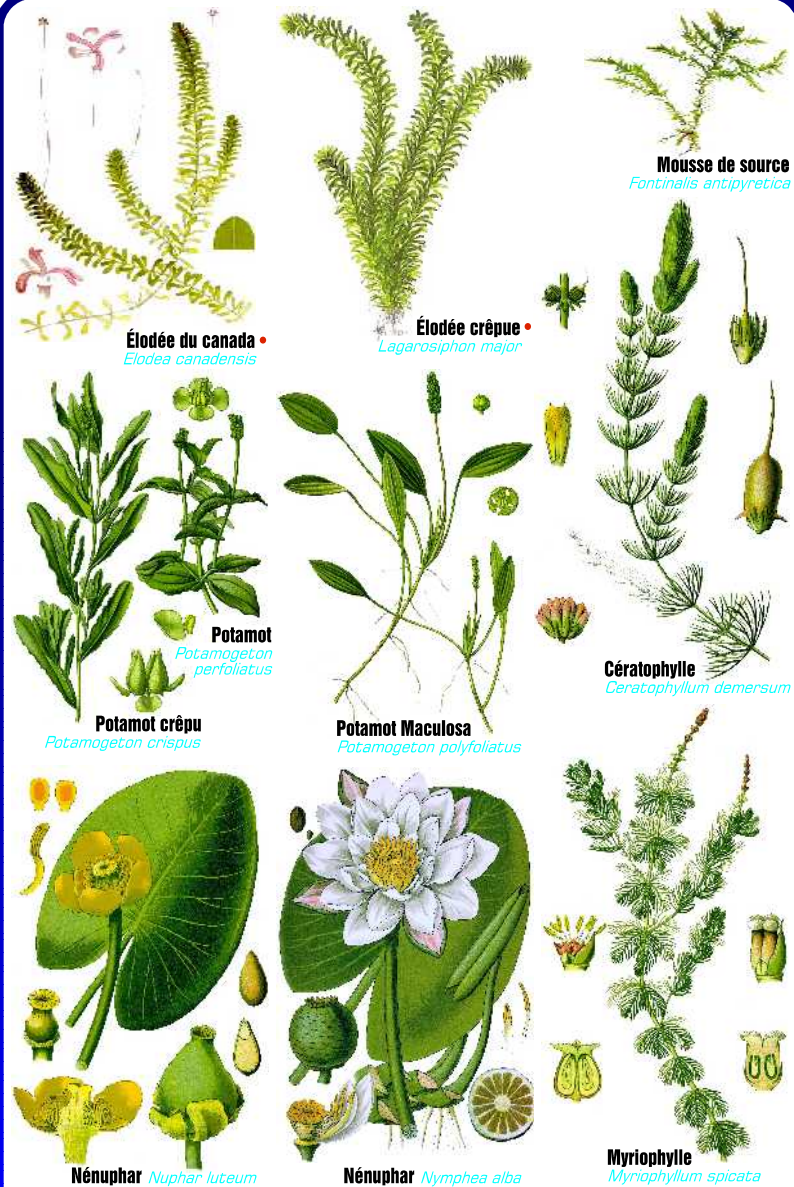

Faune et Flore Dulcicole Picarde

COMMISSION
Environnement et
Biologie Subaquatiques

© Laurent LECROS, juin 2010

Plantes

• Espèce exotique

***Éponge
Spongia lacustris

Spongiaires

*** Polype de
Cordilophora caspia
★Hydre
Hydra viridis
★Méduse
Craspedacusta sowerbii

Cnidaires

★★"Limace"
Glossiphonia sp.
***Sangsue
Hirudo medicinalis
***Tubifex
Tubifex tubifex

Annélides

★Planaire
Turbellaria triclada

Plathelminthes

***Frédéricelle
Fredericella sultana
★Polypide de
Fredericella sultana
***Cristatelle
Cristatella mucedo

Bryozoaires

★Hydracarien
Hydrachnidae

Acariens

★ 1 - 5 mm
★★ 5 - 20 mm
★★★ 20 - 80 mm
★★★★ > 80 mm

SPONGIAIRES BRYOZOAIRES ANNÉLIDES
ACARIENS PLATHELMINTHES CNIDAIRE

Légende

★★Bithynie
Bithynia tentacula
***Limnée et sa ponte
Limnea stagnalis
★★Néritine
Theodoxus fluviatilis
***Planorbe
Planorbis corneus
★Ancyle
Ancylus fluviatilis
***Moule zébrée
Dreissena polymorpha
***Moule asiatique
Corbicula sp.
★★★★Anodonte
Anodonta cygnaea
★★★★Mulette des peintres
Unio pictorum

★★ **Tanche**
Tinca tinca

Poissons

★★ 15 - 50 cm

★★★★ **Anguille**
Anguilla anguilla

★★★ **Truite fario**
Salmo trutta fario

★★★ **Truite arc-en-ciel**
Oncorhynchus mykiss

★★★★ **Sterlet**
Acipenser ruthenus