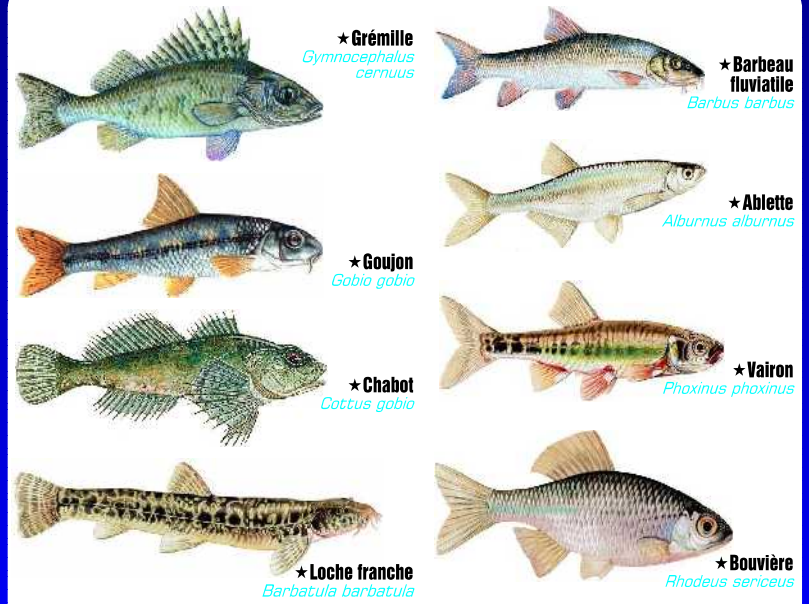

** Gerris
Gerris lacustris

*** Ranâtre
Ranatra linearis

** Naucore
Naucoris cimicoides

*** Nèpe
Nepa cinerea

*** Hydromètre
Hydrometra stagnorum

Insectes

★ < 10 mm ★★ 10 - 20 mm ★★★ > 20 mm

* Ostracode
Ostracode sp.

* Daphnie
Cladocera magna

* Cyclope
Copepoda cyclops

** Aselle
Asellus aquaticus

**** Écrevisse américaine
Orconectes limosus

**** Écrevisse à pattes grêles
Astacus leptodactylus

**** Écrevisse à pattes rouges
Astacus astracus

** Gammare
Gammarus sp.

Crustacés

★ 1 - 5 mm ★★ 5 - 20 mm ★★★ > 80 mm

* Grémille
Gymnocephalus cernuus

* Barbeau fluviatile
Barbus barbus

* Ablette
Alburnus alburnus

* Goujon
Gobio gobio

* Chabot
Cottus gobio

* Vairon
Phoxinus phoxinus

* Loche franche
Barbatula barbatula

* Bouvière
Rhodeus sericeus

Poissons

★ < 15 cm

★★★
Carpe miroir
Cyprinus carpio carpio

★★★
Carpe cuir
Cyprinus carpio carpio

★★★ **Carpe commune**
Cyprinus carpio carpio