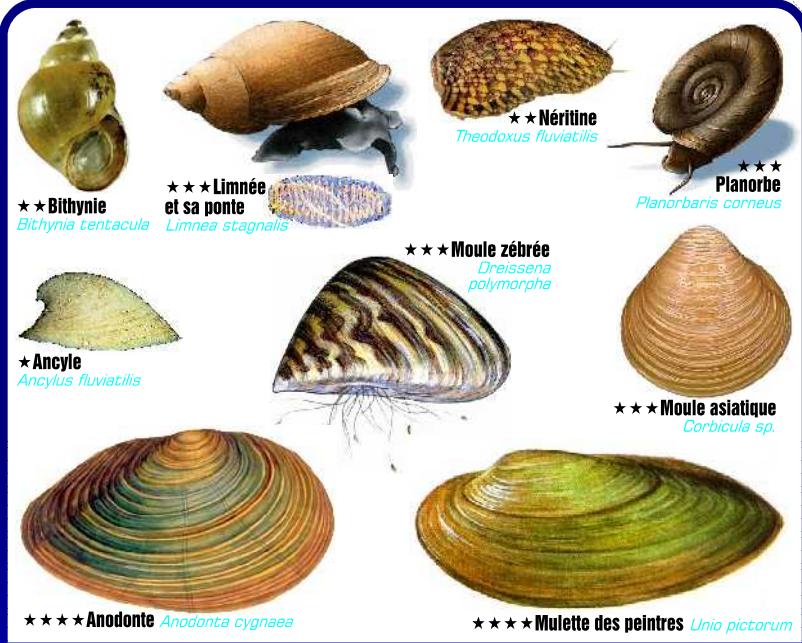

Faune et Flore Dulcicole Picarde

COMMISSION
Environnement et
Biologie Subaquatiques

© Laurent LECROS, juin 2010

Plantes

• Espèce exotique

***Éponge
Spongia lacustris

Spongiaires

*** Polype de
Cordilophora caspia
★Hydre
Hydra viridis
★Méduse
Craspedacusta sowerbii

Cnidaires

★★"Limace"
Glossiphonia sp.
***Sangsue
Hirudo medicinalis
***Tubifex
Tubifex tubifex

Annélides

★Planaire
Turbellaria triclada

Plathelminthes

***Frédéricelle
Fredericella sultana
★Polypide de
Fredericella sultana
***Cristatelle
Cristatella mucedo

Bryozoaires

★Hydracarien
Hydrachnidae

Acariens

★ 1 - 5 mm
★★ 5 - 20 mm
★★★ 20 - 80 mm
★★★★ > 80 mm

SPONGIAIRES BRYOZOAIRES ANNÉLIDES
ACARIENS PLATHELMINTHES CNIDAIRE

Légende

★★Bithynie
Bithynia tentacula
***Limnée et sa ponte
Limnea stagnalis
★★Néritine
Theodoxus fluviatilis
***Planorbe
Planorbis corneus
★Ancyle
Ancylus fluviatilis
***Moule zébrée
Dreissena polymorpha
***Moule asiatique
Corbicula sp.
★★★★Anodonte
Anodonta cygnaea
★★★★Mulette des peintres
Unio pictorum

Mollusques

★Larve et pupe de moustique
Culex pipiens
★★Larve de sialis
Sialis lutaria
★★Larve d'éphémère
Ephemera danica
★★Larve de libellule
Odonata anisoptera
★★Larve de phrygane
Phryganea sp.
★★Larve de demoiselle
Odonata zygoptera
★★Ver de vase
Chironomus plumosus