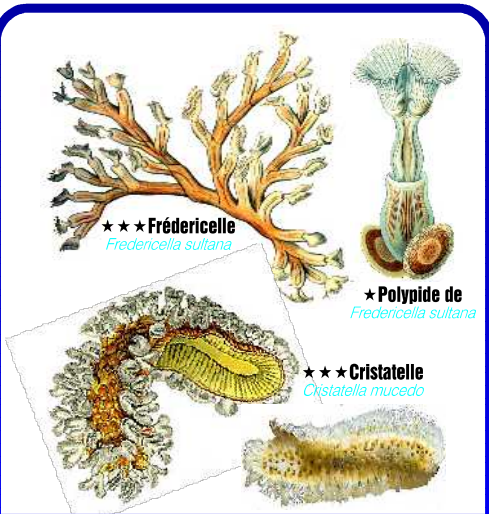

Faune et Flore Dulcicole Picarde

COMMISSION
Environnement et
Biologie Subaquatiques

© Laurent LECROS, juin 2010

Plantes

• Espèce exotique

***Éponge
Spongia lacustris

Spongiaires

*** Polype de
Cordilophora caspia
★Hydre
Hydra viridis
★Méduse
Craspedacusta sowerbii

Cnidaires

★★"Limace"
Glossiphonia sp.
***Sangsue
Hirudo medicinalis
***Tubifex
Tubifex tubifex

Annélides

★Planaire
Turbellaria triclada

Plathelminthes

***Frédéricelle
Fredericella sultana
★Polypide de
Fredericella sultana
***Cristatelle
Cristatella mucedo

Bryozoaires

★Hydracarien
Hydrachnidae

Acariens

★ 1 - 5 mm
★★ 5 - 20 mm
★★★ 20 - 80 mm
★★★★ > 80 mm

SPONGIAIRES BRYOZOAIRES ANNÉLIDES
ACARIENS PLATHELMINTHES CNIDAIRE

Légende

★★Bithynie
Bithynia tentacula
***Limnée et sa ponte
Limnea stagnalis
★★Néritine
Theodoxus fluviatilis
***Planorbe
Planorbis corneus
★Ancyle
Ancylus fluviatilis
***Moule zébrée
Dreissena polymorpha
***Moule asiatique
Corbicula sp.
★★★★Anodonte
Anodonta cygnaea
★★★★Mulette des peintres
Unio pictorum

Mollusques

★Larve et pupe de moustique
Culex pipiens
★★Larve de sialis
Sialis lutaria
★★Larve d'éphémère
Ephemera danica
★★Larve de libellule
Odonata anisoptera
★★Larve de phrygane
Phryganea sp.
★★Larve de demoiselle
Odonata zygoptera
★★Ver de vase
Chironomus plumosus