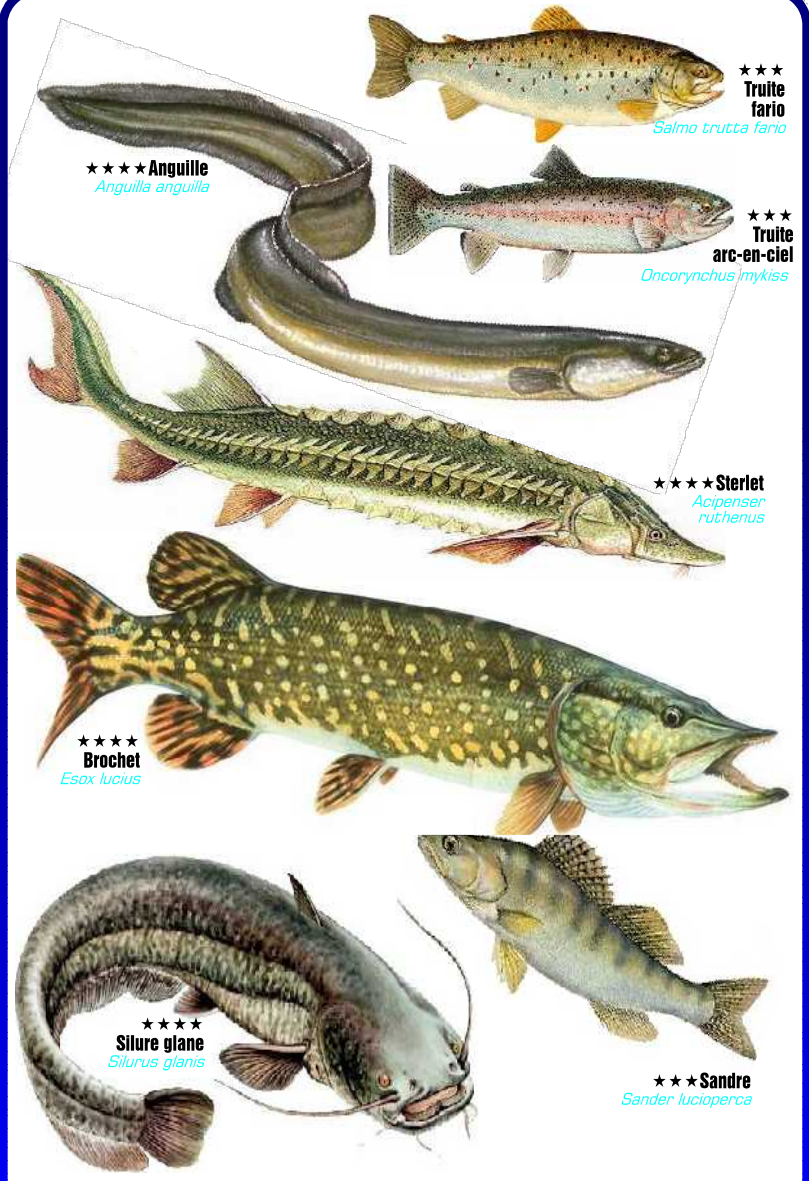

* Vairon
Phoxinus phoxinus

* Loche franche
Barbatula barbatula

* Bouvière
Rhodeus sericeus

Poissons

★ < 15 cm

★★★
Carpe miroir
Cyprinus carpio carpio

★★★
Carpe cuir
Cyprinus carpio carpio

★★★ **Carpe commune**
Cyprinus carpio carpio

★★ **Rotengle**
Scardinius erythrophthalmus

★★ **Gardon**
Rutilus rutilus

★★ **Perche**
Perca fluviatilis

★★ **Perche-soleil**
Leppomis gibbosus

★★ **Chevaine**
Leuciscus cephalus

★★ **Brème commune**
Abramis brama

★★ **Tanche**
Tinca tinca

Poissons

★★ 15 - 50 cm

★★★★ **Anguille**
Anguilla anguilla

★★★ **Truite fario**
Salmo trutta fario

★★★ **Truite arc-en-ciel**
Oncorhynchus mykiss

★★★★ **Sterlet**
Acipenser ruthenus

★★★★ **Brochet**
Esox lucius

★★★★ **Silure glane**
Silurus glanis

★★★ **Sandre**
Sander lucioperca

Poissons

★★★ > 50 - 100 cm ★★★★ > 100 cm