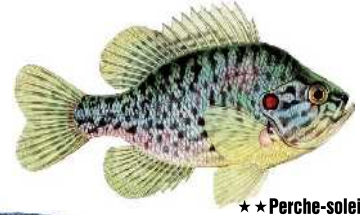

★★ **Gardon**
Rutilus rutilus

★★ **Perche-soleil**
Leppomis gibbosus