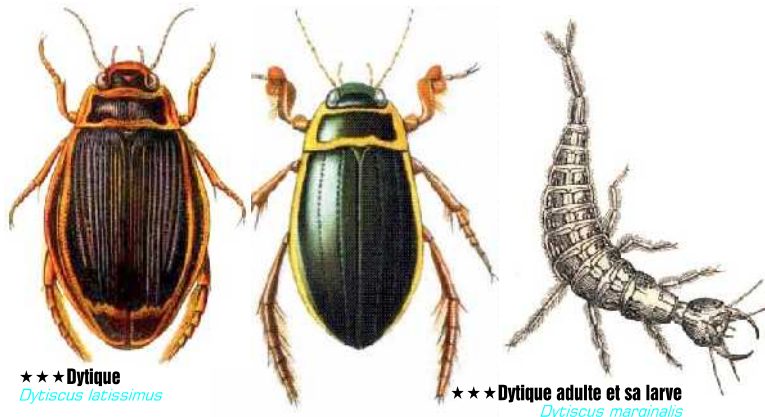

**** Écrevisse à pattes grêles
Astacus leptodactylus

*** Dytique adulte et sa larve
Dytiscus marginalis