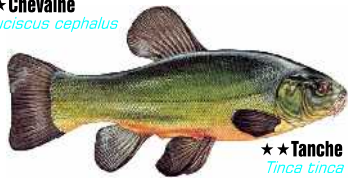

* Vairon
Phoxinus phoxinus

* Loche franche
Barbatula barbatula

* Bouvière
Rhodeus sericeus

Poissons

★ < 15 cm

★★★
Carpe miroir
Cyprinus carpio carpio

★★★
Carpe cuir
Cyprinus carpio carpio

★★★ **Carpe commune**
Cyprinus carpio carpio

★★ **Rotengle**
Scardinius erythrophthalmus

★★ **Gardon**
Rutilus rutilus

★★ **Perche**
Perca fluviatilis

★★ **Perche-soleil**
Leppomis gibbosus

★★ **Chevaine**
Leuciscus cephalus

★★ **Brème commune**
Abramis brama

★★ **Tanche**
Tinca tinca

Poissons

★★ 15 - 50 cm

★★★★ **Anguille**
Anguilla anguilla

★★★ **Truite fario**
Salmo trutta fario

★★★ **Truite arc-en-ciel**
Oncorhynchus mykiss

★★★★ **Sterlet**
Acipenser ruthenus