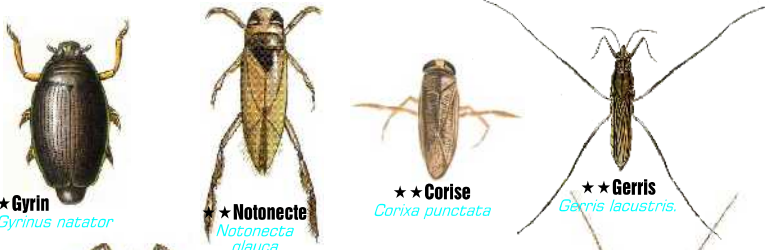

Bryozoaires

★Hydracarien
Hydrachnidae

Acariens

★ 1 - 5 mm
★★ 5 - 20 mm
★★★ 20 - 80 mm
★★★★ > 80 mm

SPONGIAIRES BRYOZOAIRES ANNÉLIDES
ACARIENS PLATHELMINTHES CNIDAIRE

Légende

★★Bithynie
Bithynia tentacula
***Limnée et sa ponte
Limnea stagnalis
★★Néritine
Theodoxus fluviatilis
***Planorbe
Planorbis corneus
★Ancyle
Ancylus fluviatilis
***Moule zébrée
Dreissena polymorpha
***Moule asiatique
Corbicula sp.
★★★★Anodonte
Anodonta cygnaea
★★★★Mulette des peintres
Unio pictorum

Mollusques

★Larve et pupe de moustique
Culex pipiens
★★Larve de sialis
Sialis lutaria
★★Larve d'éphémère
Ephemera danica
★★Larve de libellule
Odonata anisoptera
★★Larve de phrygane
Phryganea sp.
★★Larve de demoiselle
Odonata zygoptera
★★Ver de vase
Chironomus plumosus

Insectes

★ < 10 mm ★★ 10 - 20 mm ★★★ > 20 mm

*** Dytique
Dytiscus latissimus

*** Dytique adulte et sa larve
Dytiscus marginalis

* Gyrin
Gyrinus natator

* Notonecte
Notonecta glauca

** Corise
Corixa punctata