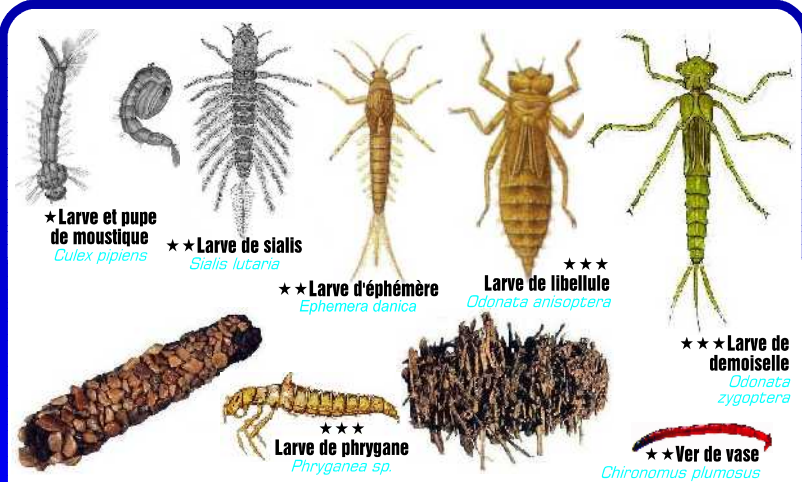

Faune et Flore Dulcicole Picarde

COMMISSION
Environnement et
Biologie Subaquatiques

© Laurent LECROS, juin 2010

Plantes

• Espèce exotique

***Éponge
Spongia lacustris

Spongiaires

*** Polype de
Cordilophora caspia
★Hydre
Hydra viridis
★Méduse
Craspedacusta sowerbii

Cnidaires

★★"Limace"
Glossiphonia sp.
***Sangsue
Hirudo medicinalis
***Tubifex
Tubifex tubifex

Annélides

★Planaire
Turbellaria triclada

Plathelminthes

***Frédéricelle
Fredericella sultana
★Polypide de
Fredericella sultana
***Cristatelle
Cristatella mucedo

Bryozoaires

★Hydracarien
Hydrachnidae

Acariens

★ 1 - 5 mm
★★ 5 - 20 mm
★★★ 20 - 80 mm
★★★★ > 80 mm

SPONGIAIRES BRYOZOAIRES ANNÉLIDES
ACARIENS PLATHELMINTHES CNIDAIRE

Légende

★★Bithynie
Bithynia tentacula
***Limnée et sa ponte
Limnea stagnalis
★★Néritine
Theodoxus fluviatilis
***Planorbe
Planorbis corneus
★Ancyle
Ancylus fluviatilis
***Moule zébrée
Dreissena polymorpha
***Moule asiatique
Corbicula sp.
★★★★Anodonte
Anodonta cygnaea
★★★★Mulette des peintres
Unio pictorum

Mollusques

★Larve et pupe de moustique
Culex pipiens
★★Larve de sialis
Sialis lutaria
★★Larve d'éphémère
Ephemera danica
★★Larve de libellule
Odonata anisoptera
★★Larve de phrygane
Phryganea sp.
★★Larve de demoiselle
Odonata zygoptera
★★Ver de vase
Chironomus plumosus