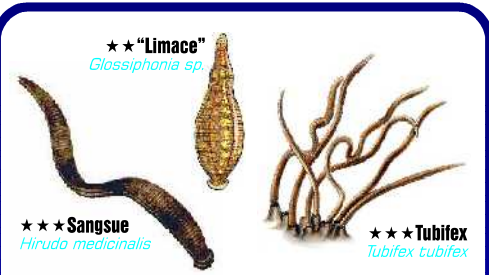

Faune et Flore Dulcicole Picarde

COMMISSION
Environnement et
Biologie Subaquatiques

© Laurent LECROS, juin 2010

Plantes

• Espèce exotique

***Éponge
Spongia lacustris

Spongiaires

*** Polype de
Cordilophora caspia
★Hydre
Hydra viridis
★Méduse
Craspedacusta sowerbii

Cnidaires

★★"Limace"
Glossiphonia sp.
***Sangsue
Hirudo medicinalis
***Tubifex
Tubifex tubifex

Annélides

★Planaire
Turbellaria triclada

Plathelminthes

***Frédéricelle
Fredericella sultana
★Polypide de
Fredericella sultana
***Cristatelle
Cristatella mucedo

Bryozoaires

★Hydracarien
Hydrachnidae

Acariens

★ 1 - 5 mm
★★ 5 - 20 mm
★★★ 20 - 80 mm
★★★★ > 80 mm

SPONGIAIRES BRYOZOAIRES ANNÉLIDES
ACARIENS PLATHELMINTHES CNIDAIRE

Légende

★★Bithynie
Bithynia tentacula
***Limnée et sa ponte
Limnea stagnalis
★★Néritine
Theodoxus fluviatilis
***Planorbe
Planorbis corneus
★Ancyle
Ancylus fluviatilis
***Moule zébrée
Dreissena polymorpha
***Moule asiatique
Corbicula sp.
★★★★Anodonte
Anodonta cygnaea
★★★★Mulette des peintres
Unio pictorum

★★★★ **Brochet**
Esox lucius

★★★★ **Silure glane**
Silurus glanis

★★★ **Sandre**
Sander lucioperca

Poissons

★★★ > 50 - 100 cm ★★★★ > 100 cm