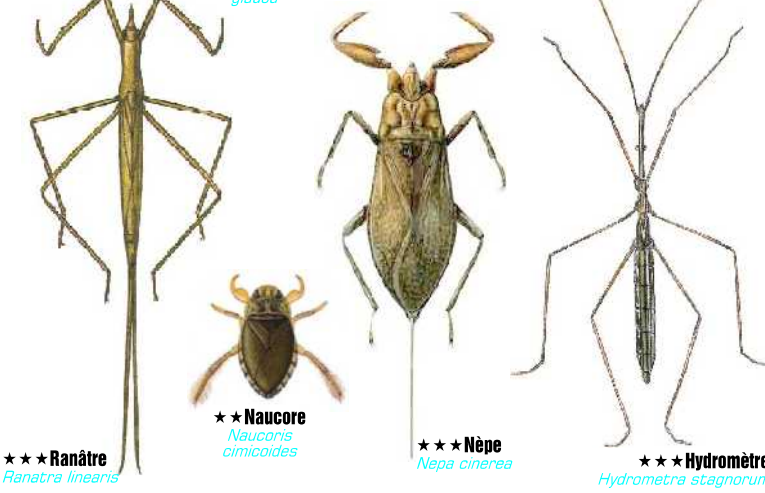

Bryozoaires

★Hydracarien
Hydrachnidae

Acariens

★ 1 - 5 mm
★★ 5 - 20 mm
★★★ 20 - 80 mm
★★★★ > 80 mm

SPONGIAIRES BRYOZOAIRES ANNÉLIDES
ACARIENS PLATHELMINTHES CNIDAIRE

Légende

★★Bithynie
Bithynia tentacula
***Limnée et sa ponte
Limnea stagnalis
★★Néritine
Theodoxus fluviatilis
***Planorbe
Planorbis corneus
★Ancyle
Ancylus fluviatilis
***Moule zébrée
Dreissena polymorpha
***Moule asiatique
Corbicula sp.
★★★★Anodonte
Anodonta cygnaea
★★★★Mulette des peintres
Unio pictorum

Mollusques

★Larve et pupe de moustique
Culex pipiens
★★Larve de sialis
Sialis lutaria
★★Larve d'éphémère
Ephemera danica
★★Larve de libellule
Odonata anisoptera
★★Larve de phrygane
Phryganea sp.
★★Larve de demoiselle
Odonata zygoptera
★★Ver de vase
Chironomus plumosus

Insectes

★ < 10 mm ★★ 10 - 20 mm ★★★ > 20 mm

*** Dytique
Dytiscus latissimus

*** Dytique adulte et sa larve
Dytiscus marginalis

* Gyrin
Gyrinus natator

* Notonecte
Notonecta glauca

** Corise
Corixa punctata

** Gerris
Gerris lacustris

*** Ranâtre
Ranatra linearis

** Naucore
Naucoris cimicoides

*** Nèpe
Nepa cinerea

*** Hydromètre
Hydrometra stagnorum

Insectes

★ < 10 mm ★★ 10 - 20 mm ★★★ > 20 mm

* Ostracode
Ostracode sp.