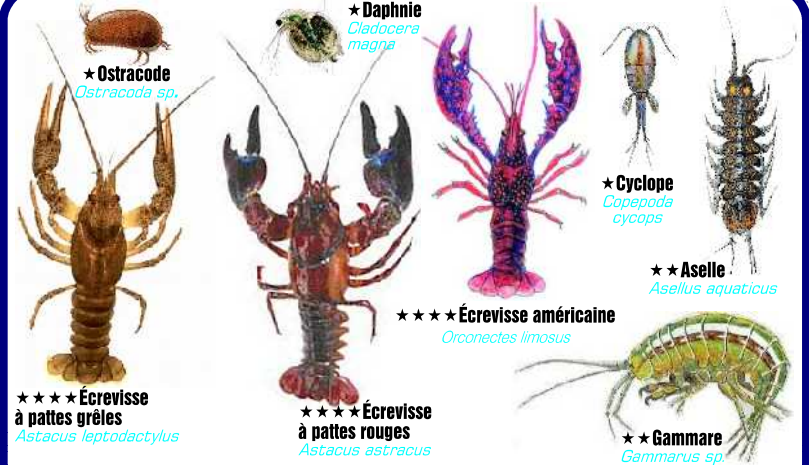

Mollusques

★Larve et pupe de moustique
Culex pipiens
★★Larve de sialis
Sialis lutaria
★★Larve d'éphémère
Ephemera danica
★★Larve de libellule
Odonata anisoptera
★★Larve de phrygane
Phryganea sp.
★★Larve de demoiselle
Odonata zygoptera
★★Ver de vase
Chironomus plumosus

Insectes

★ < 10 mm ★★ 10 - 20 mm ★★★ > 20 mm

*** Dytique
Dytiscus latissimus

*** Dytique adulte et sa larve
Dytiscus marginalis

* Gyrin
Gyrinus natator

* Notonecte
Notonecta glauca

** Corise
Corixa punctata

** Gerris
Gerris lacustris

*** Ranâtre
Ranatra linearis

** Naucore
Naucoris cimicoides

*** Nèpe
Nepa cinerea

*** Hydromètre
Hydrometra stagnorum

Insectes

★ < 10 mm ★★ 10 - 20 mm ★★★ > 20 mm

* Ostracode
Ostracode sp.

* Daphnie
Cladocera magna

* Cyclope
Copepoda cyclops

** Aselle
Asellus aquaticus

**** Écrevisse américaine
Orconectes limosus

**** Écrevisse à pattes grêles
Astacus leptodactylus

**** Écrevisse à pattes rouges
Astacus astracus